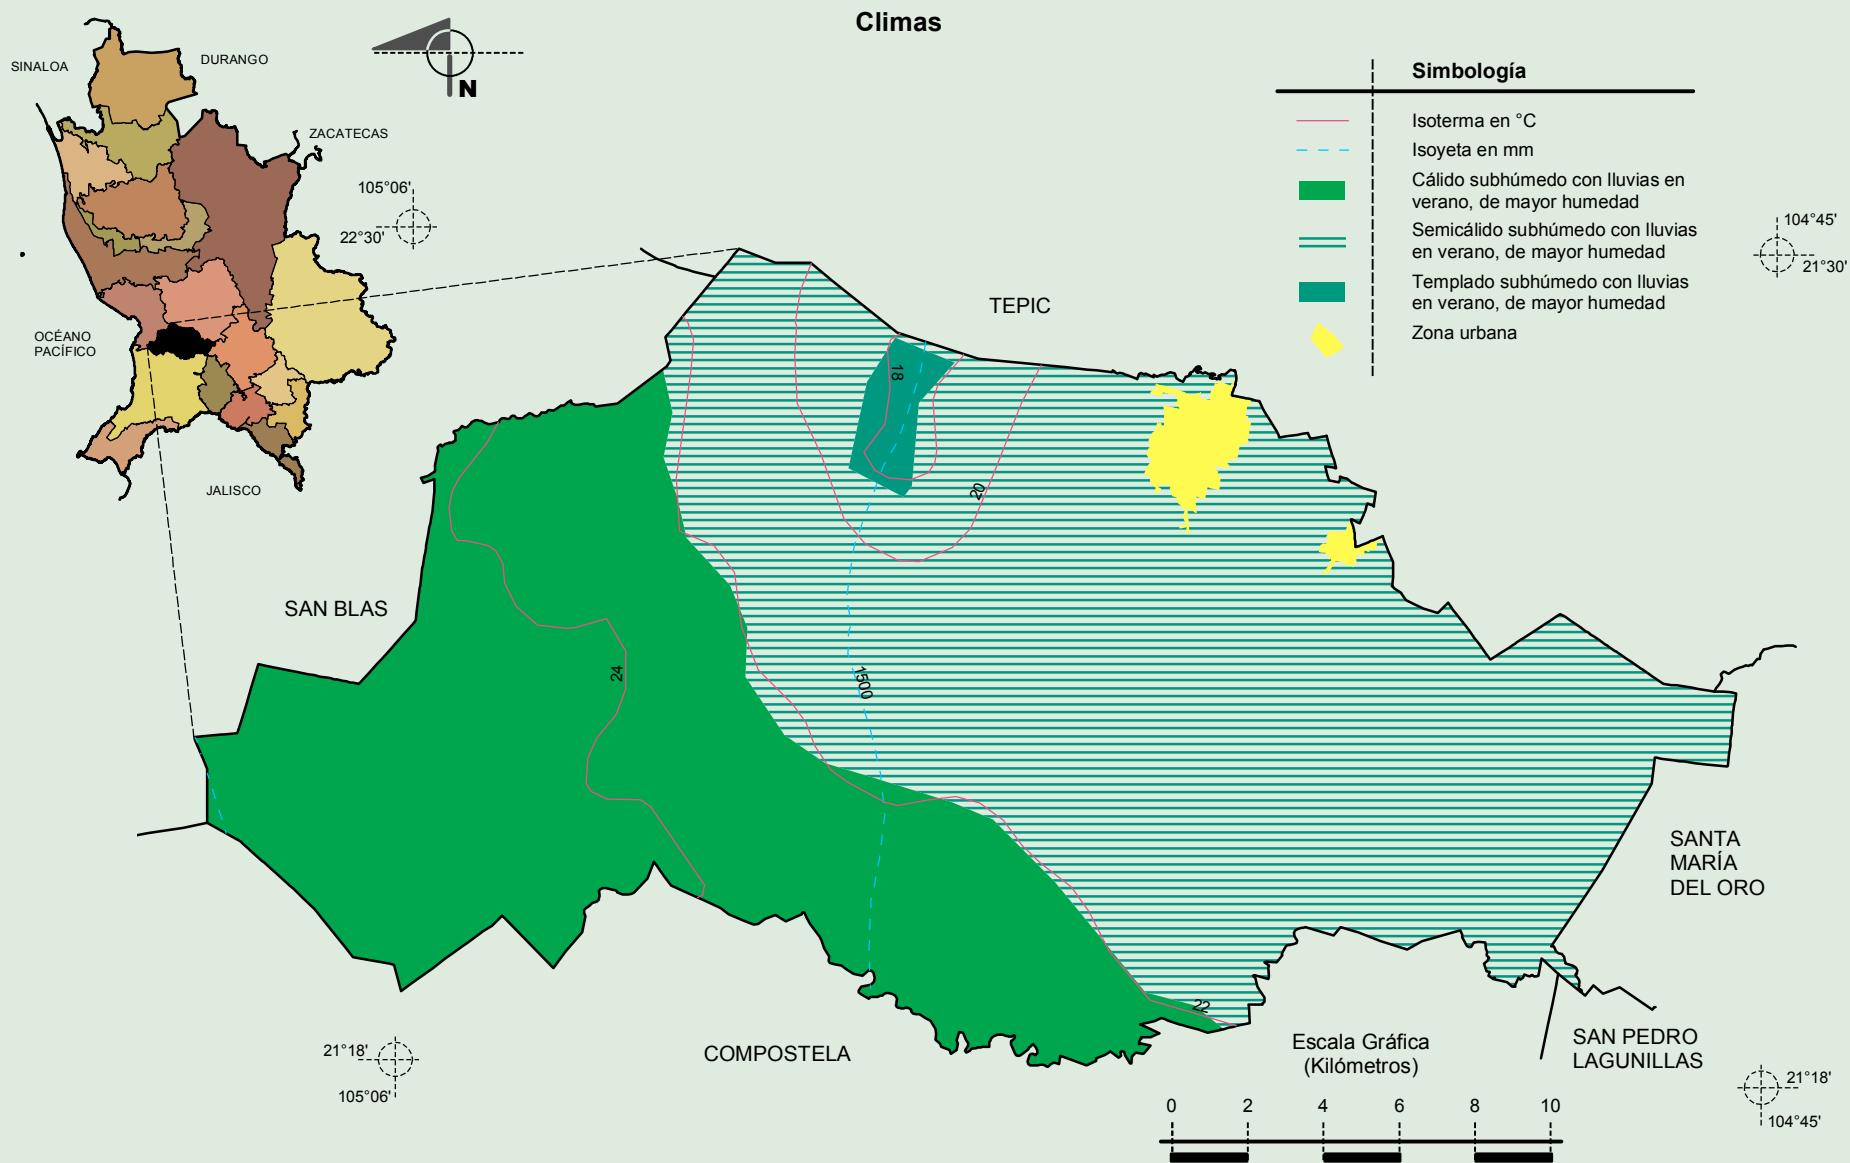

**Compendio de información geográfica municipal de los Estados Unidos Mexicanos
Xalisco, Nayarit**

Fuente: INEGI. Marco Geoestadístico Municipal 2010, versión 4.3.

INEGI. Continuo Nacional del Conjunto de Datos Geográficos de la Carta de Climas, Precipitación Total Anual y Temperaturas Medias Anuales, 1:1 000 000, serie I.