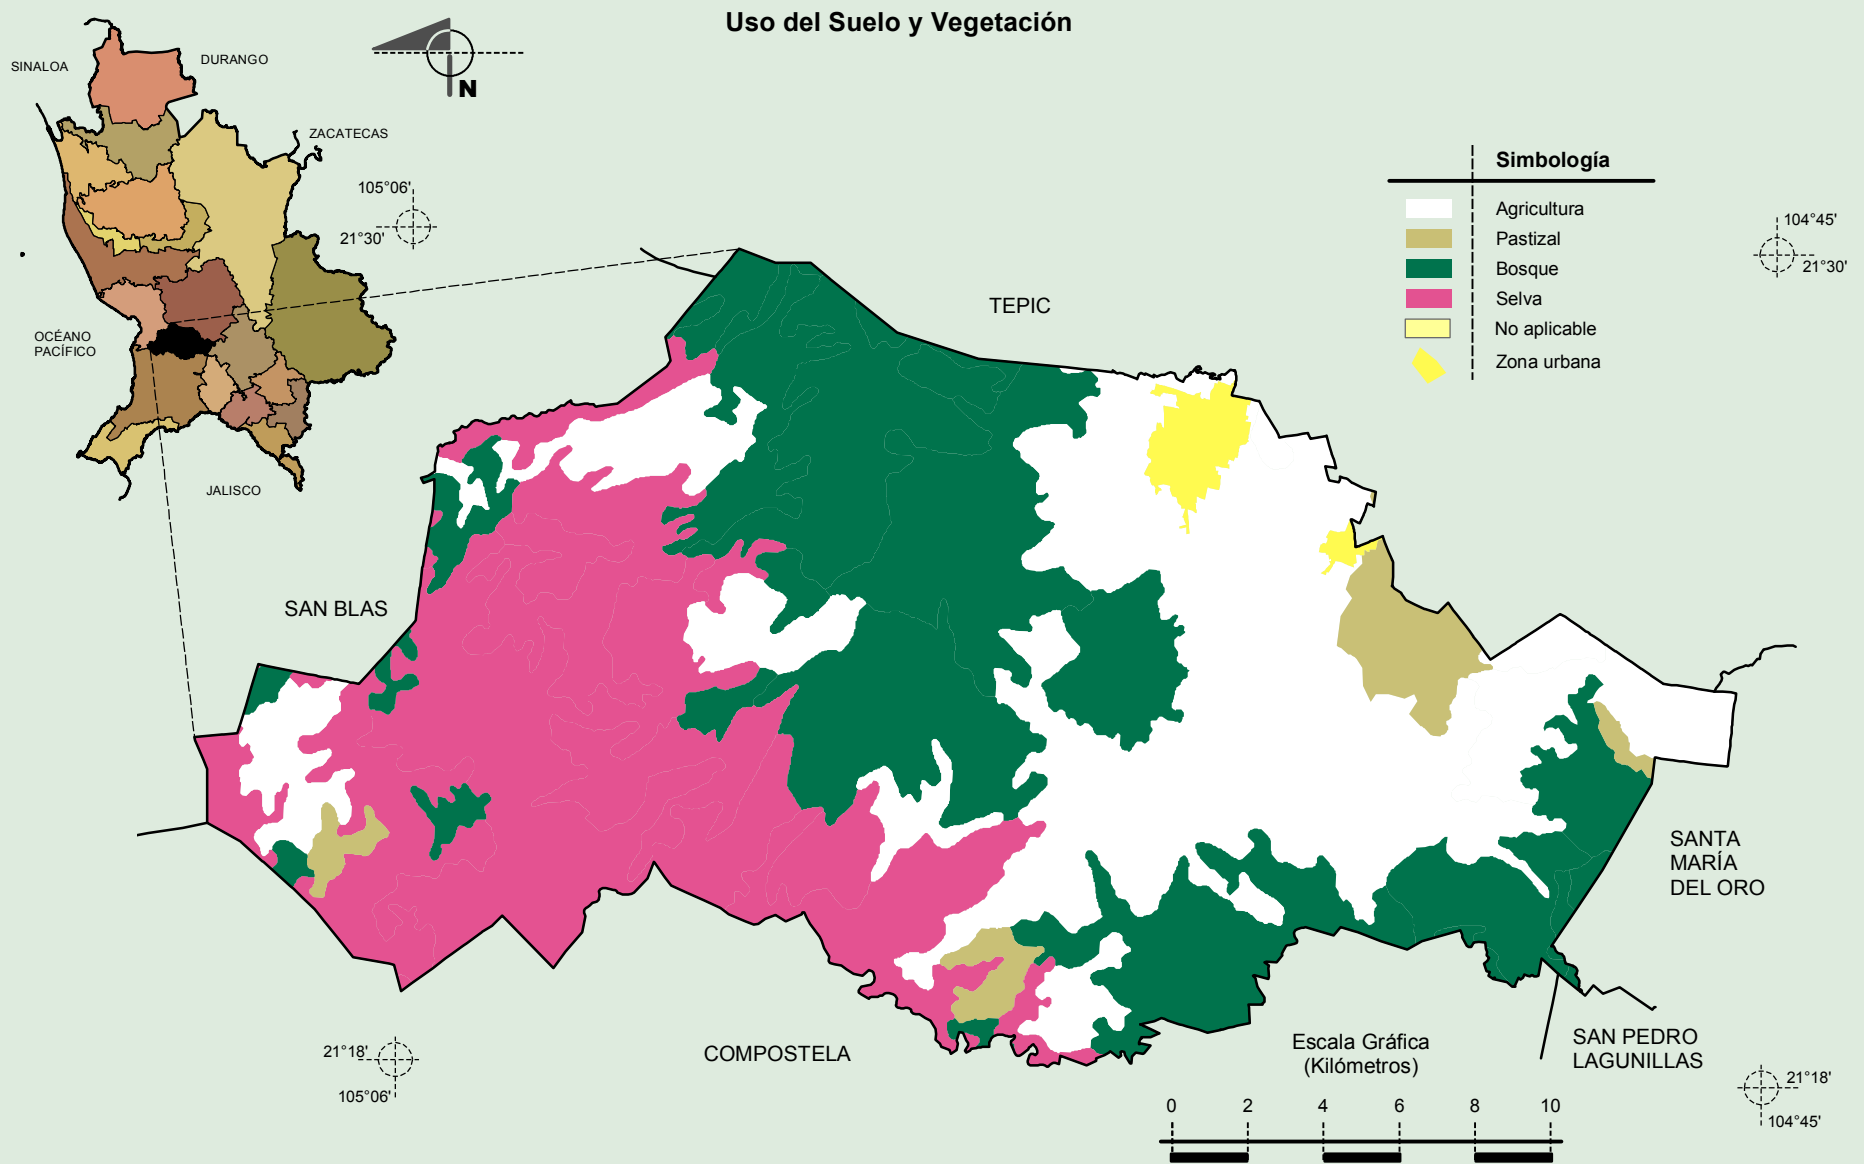

Compendio de información geográfica municipal de los Estados Unidos Mexicanos
Xalisco, Nayarit

Fuente: INEGI. *Marco Geoestadístico Municipal 2010, versión 4.3.*
INEGI. Conjunto de Datos Vectoriales de Uso del Suelo y Vegetación Serie III Escala 1:250 000.