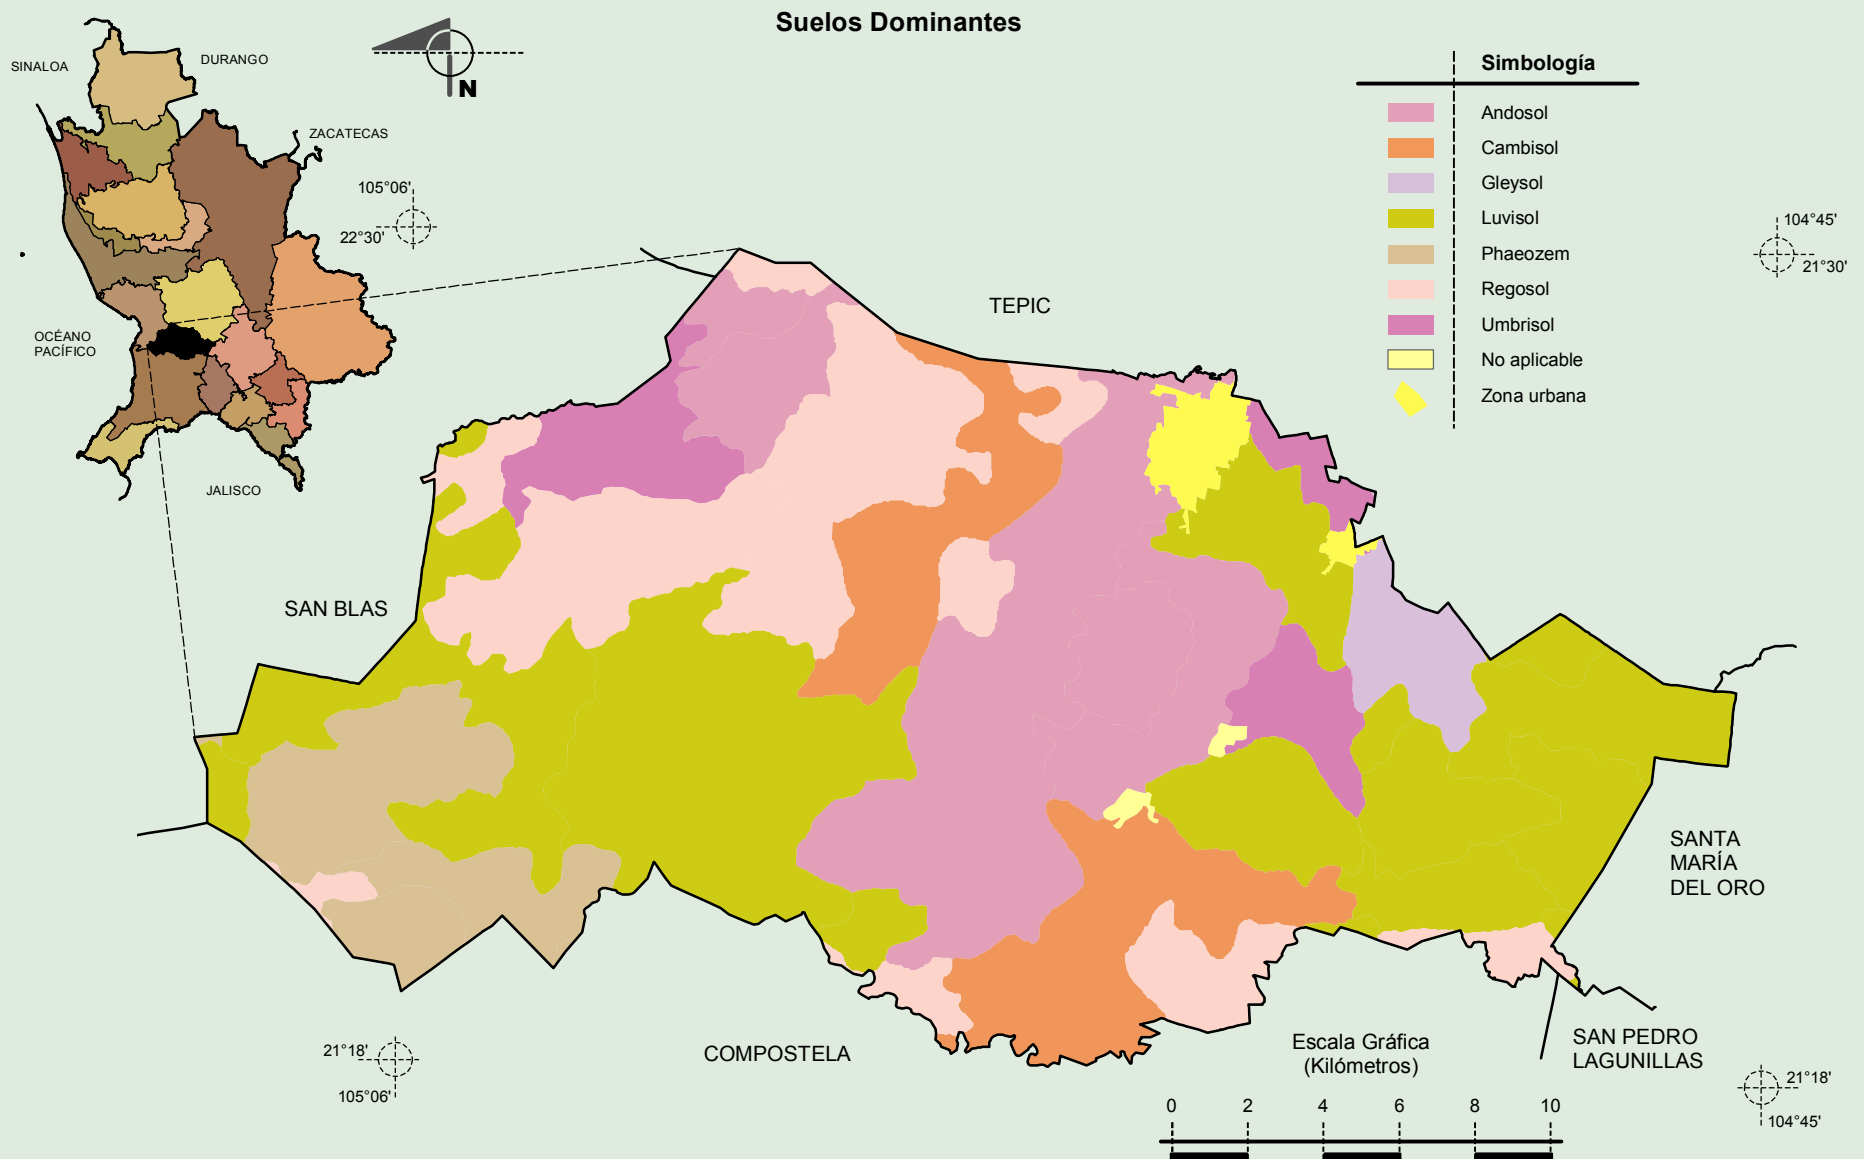

Compendio de información geográfica municipal de los Estados Unidos Mexicanos
Xalisco, Nayarit

Fuente: INEGI. *Marco Geoestadístico Municipal 2010, versión 4.3.*
 INEGI. Conjunto de Datos Vectorial Edafológico, Escala 1:250 000, Serie II (Continuo Nacional).